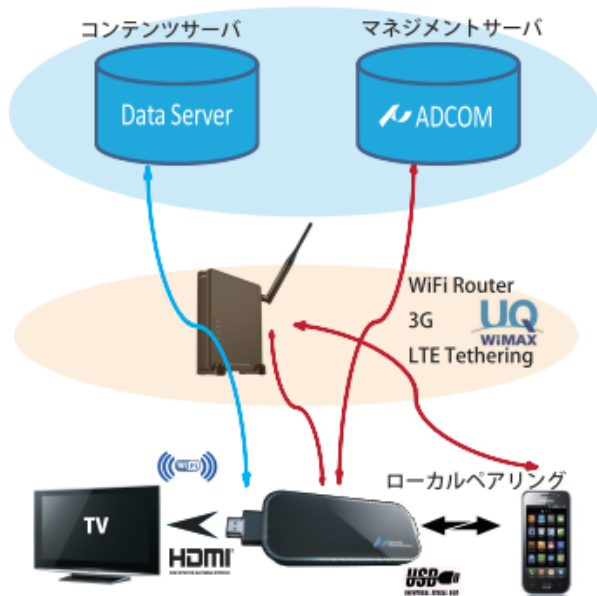

超小型 AndroidSTB

Personal Plug-in Entertainment -SSTV-

SmartServiceTV

A. ハードウェア概要

B. サービスイメージ

C. システム構成

株式会社アドバンスト・コミュニケーションズ

東京オフィス ソリューション営業部 〒103-0013 東京都中央区日本橋人形町 1-6-10