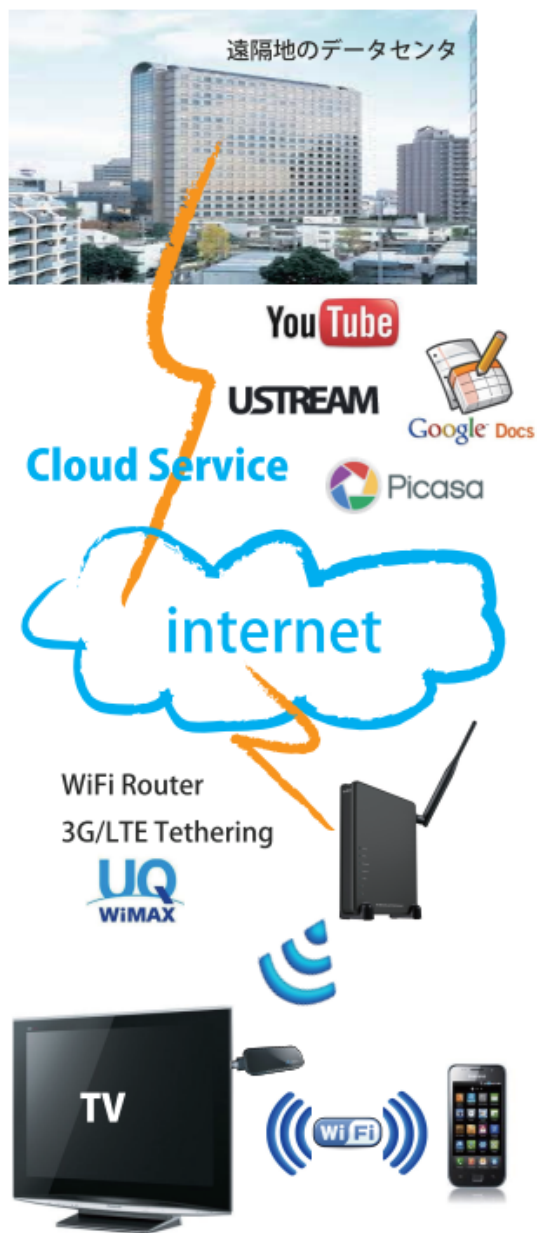

超小型 AndroidSTB

Personal Plug-in Entertainment -SSTV-

SmartServiceTV

A. ハードウェア概要

B. サービスイメージ

C. システム構成

株式会社アドバンスト・コミュニケーションズ

東京オフィス ソリューション営業部 〒103-0013 東京都中央区日本橋人形町 1-6-10