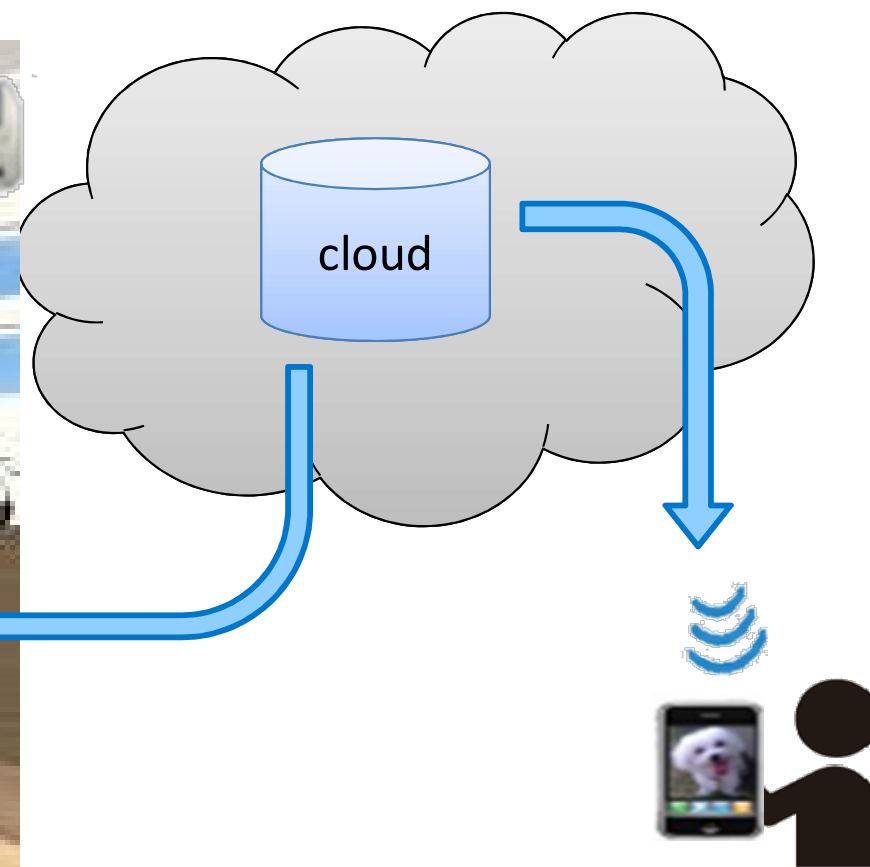

ペット見守り ソリューション

- ・IP-CAMによる見守／監視
- ・STB→IPCAM(IR)により、エアコン等
遠隔制御による、温度制御（IRコントロール機器の制御）
- ・スマートフォンで外部制御サポート

[機材パッケージ]

- ①MiniBOX
- ②IPCAM
- ③IR制御ソフト

販売パッケージ価格「mailにて、ご相談下さい」