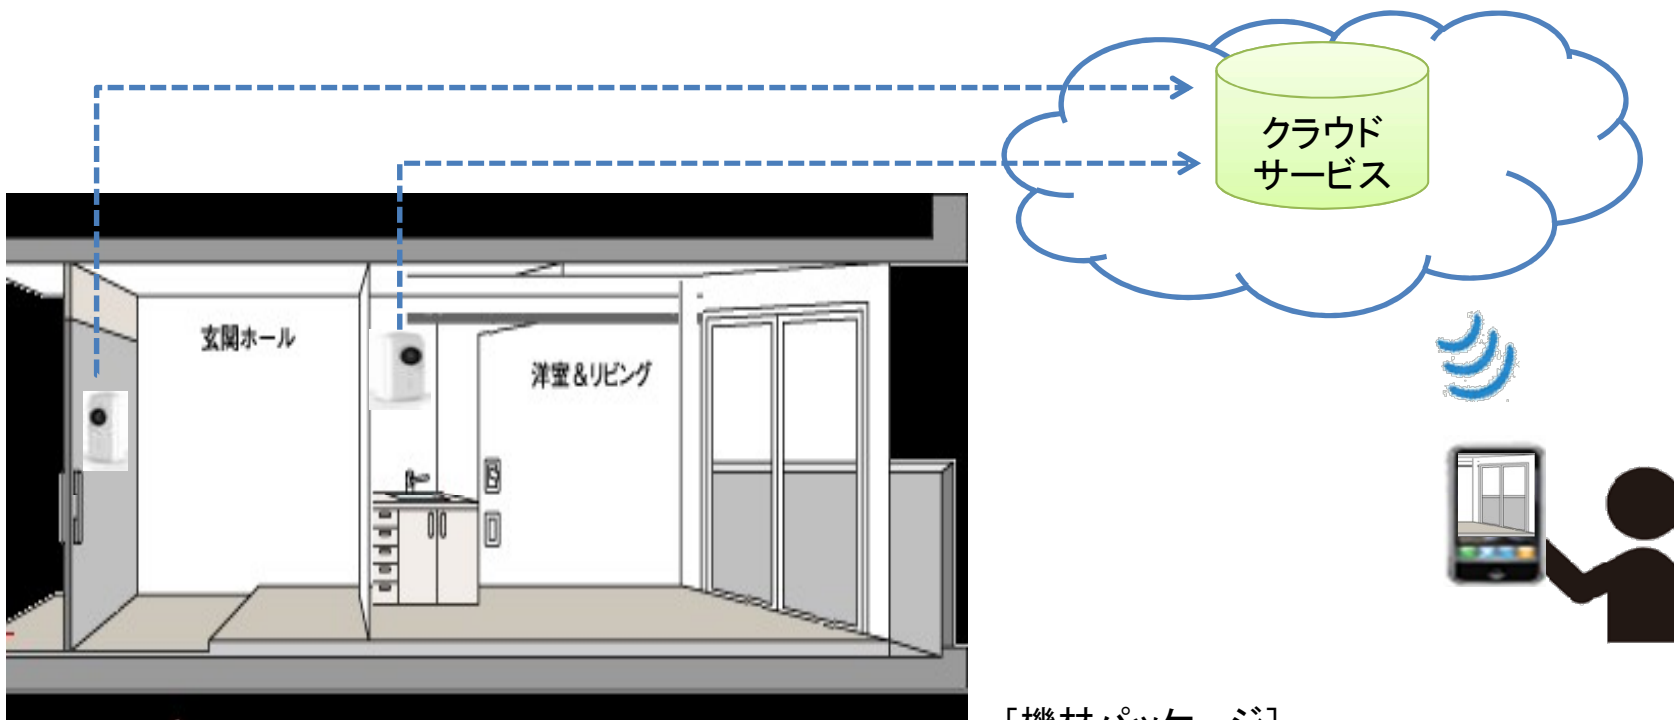

賃貸/ワンルーム向け 見守りソリューション

- ・フィッシュアイカメラを利用した、ドアカメラでの訪問者の確認が可能。
- ・不在時の部屋内を外部から見守り確認が可能。

[機材パッケージ]

- ①ドア監視 CAM: 1
- ②部屋内見守り CAM: 1
- ③タブレット、スマートフォンによる見守り確認
(録画機能付アプリ)

販売パッケージ価格「mailにて、相談下さい」