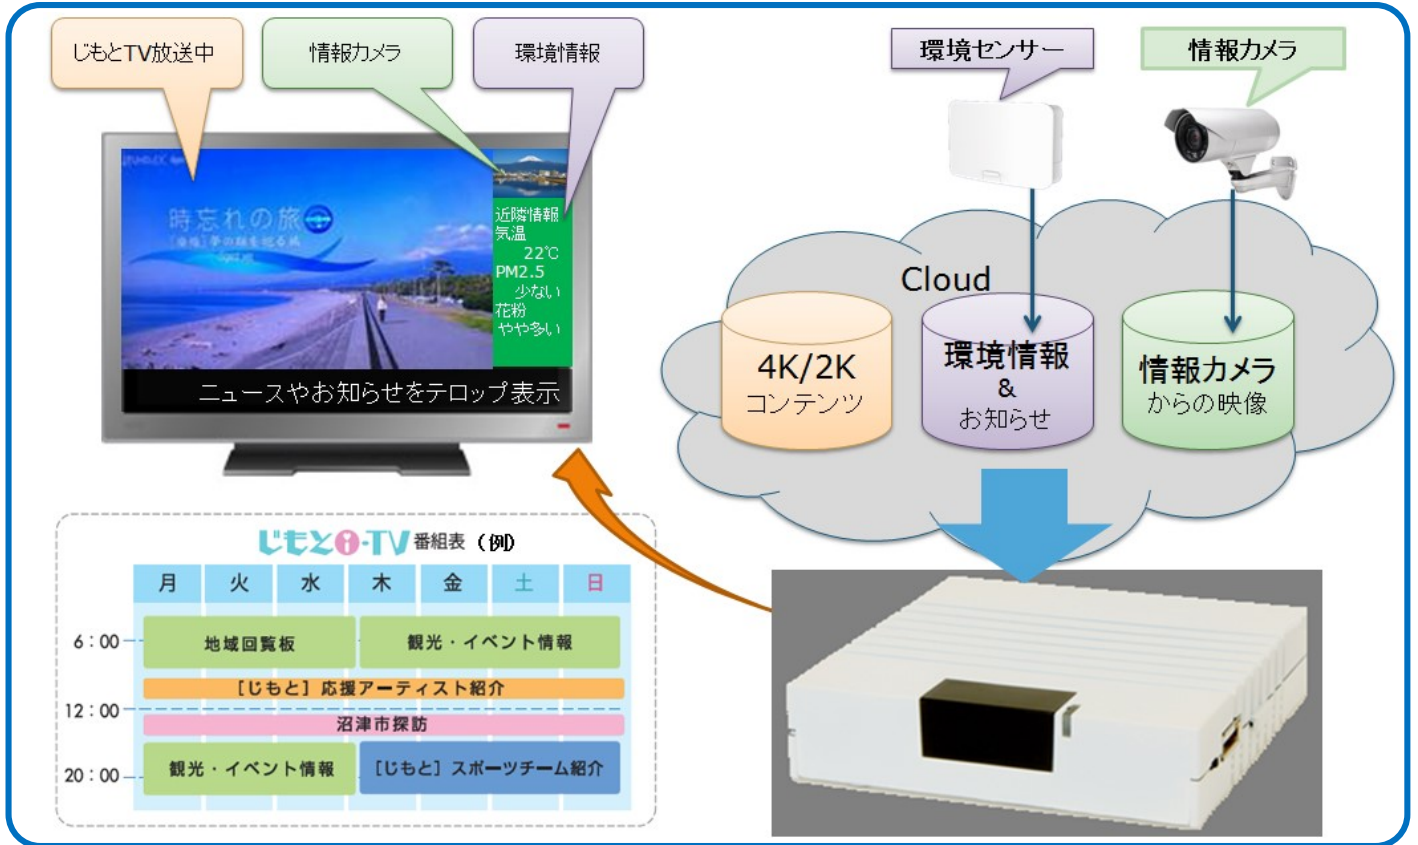

じもと iTV (参考出展)

地元イベント、環境情報等を、IP 放送で「地域密着型、情報配信サービス」提供！！

地域密着した情報配信

- ・ イベント、観光情報の配信
- ・ 学校紹介、救急外来案内

地域環境情報配信

- ・ PM2.5、花粉、放射能、熱中症注意 等

情報カメラによる配信

- ・ 観光スポット
- ・ 富士山の見どころ

3つのモードで表示可能

① IP 放送(ニューステロップ) モード

② 地域環境情報 モード

③ 情報カメラ モード