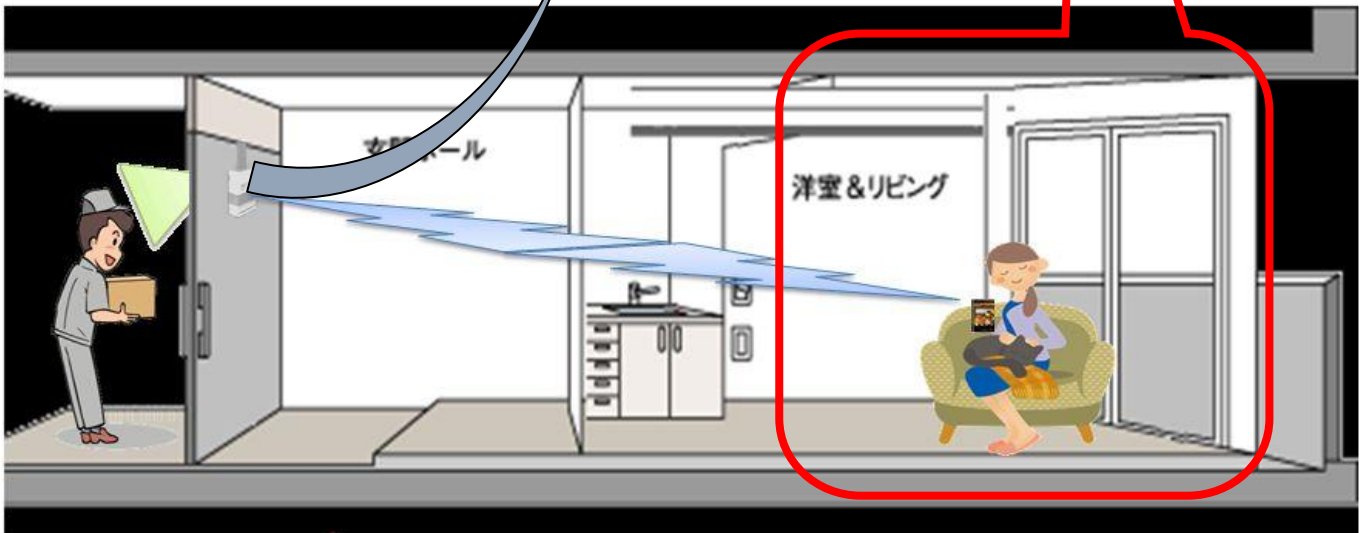

はなれて かくにん 君（仮称）

スマートフォンで、玄関先をその場で見ながら会話できます！

Case a (出先で)
宅配等、訪問確認!!

Case b (自宅で)
訪問者を離れて確認!!

インターネット

- ① 工事不要で設置できるので、賃貸でも利用可能です。(インターネット環境要)
- ② 訪問者をスマートフォンで離れて見ながら会話ができます。
- ③ 出先でも、宅配訪問が確認できます。

※対象スマートフォンは、「android 4.0以降対応機」、「ios7.0以降対応機」です。